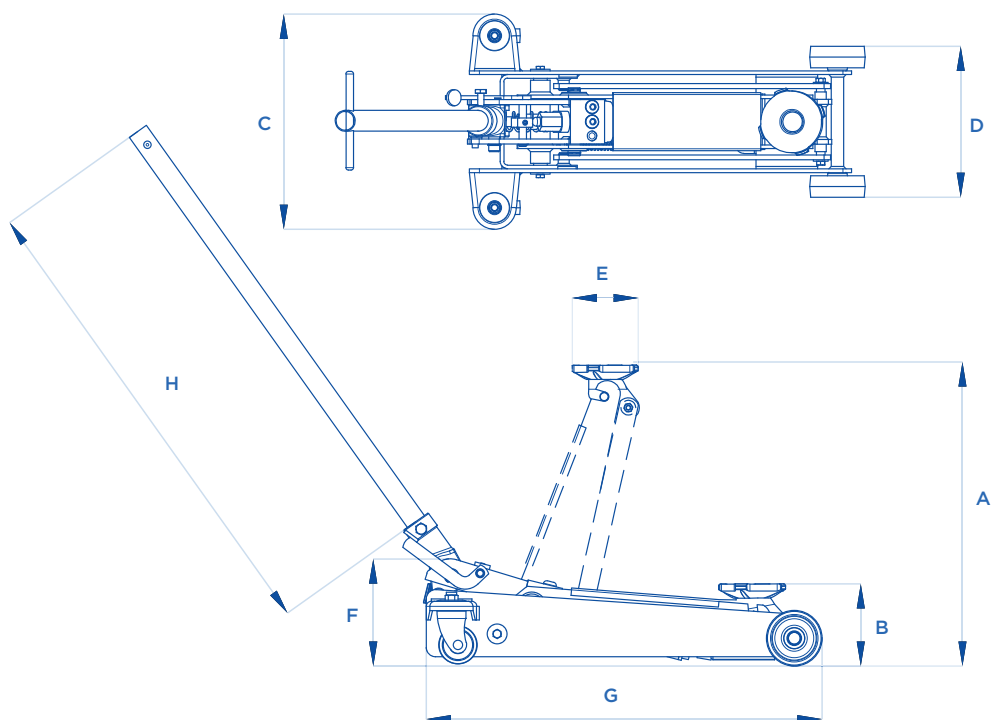

ART. 112/B

ART. 112

**SERIE CORTA**  
SHORT SERIES  
SERIE COURTE  
KURZE AUSFÜHRUNG

**CLASSIC  
LINE**

**OPTIONAL**

**TAMPONE IN GOMMA**

Rubber-covered support  
Plateau caoutchouc  
Gummiteller

**ART. 392/A**

✓ ART. 112 • 112/A

**ART. 392/B**

✓ ART. 112/B • 112/C • 112/D

ART.		 A mm	 B mm	 C mm	 D mm	 E mm	 F mm	 G mm	 H mm	 KG
<b>112</b>	1200 kg	525	130	345	250	100	200	650	780	35
<b>112/A</b>	1500 kg	525	135	345	290	100	200	650	780	36
<b>112/B</b>	2500 kg	610	145	375	310	130	210	760	780	51
<b>112/C</b>	1200 kg	750	145	370	300	130	210	950	780	59
<b>112/D</b>	1500 kg	800	145	370	300	130	210	950	780	60